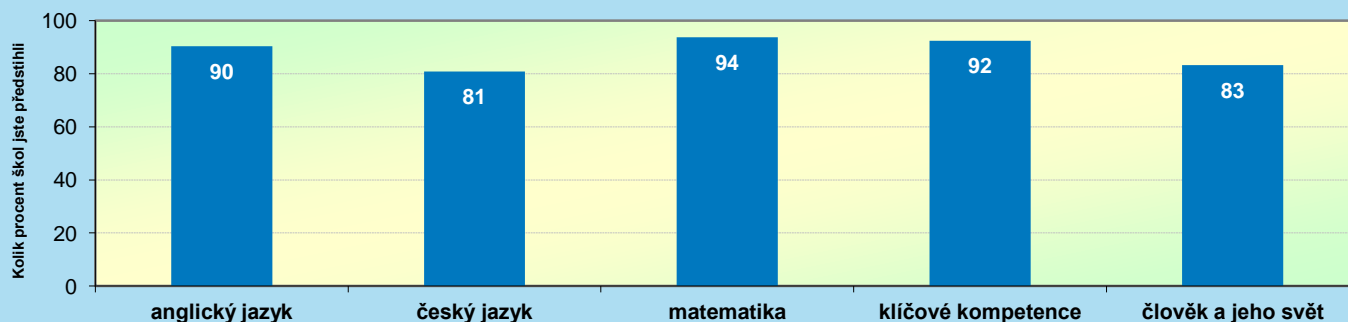

ČLOVĚK A JEHO SVĚT

Výsledky vaší školy v předmětu člověk a jeho svět jsou nadprůměrné. Patříte mezi úspěšné školy a máte lepší výsledky než 80 % zúčastněných škol.

ANGLICKÝ JAZYK

Výsledky vaší školy v anglickém jazyce jsou špičkové. vaše škola patří mezi 10 % nejúspěšnějších škol v testování.

CELKOVÉ VÝSLEDKY

Výsledky vaší školy jsou (ve stejné skupině škol s 10 a více žáky) špičkové. vaše škola patří mezi 10 % nejúspěšnějších škol v testování.

Jak si stojíme mezi ostatními ?

Relativní postavení vaší školy